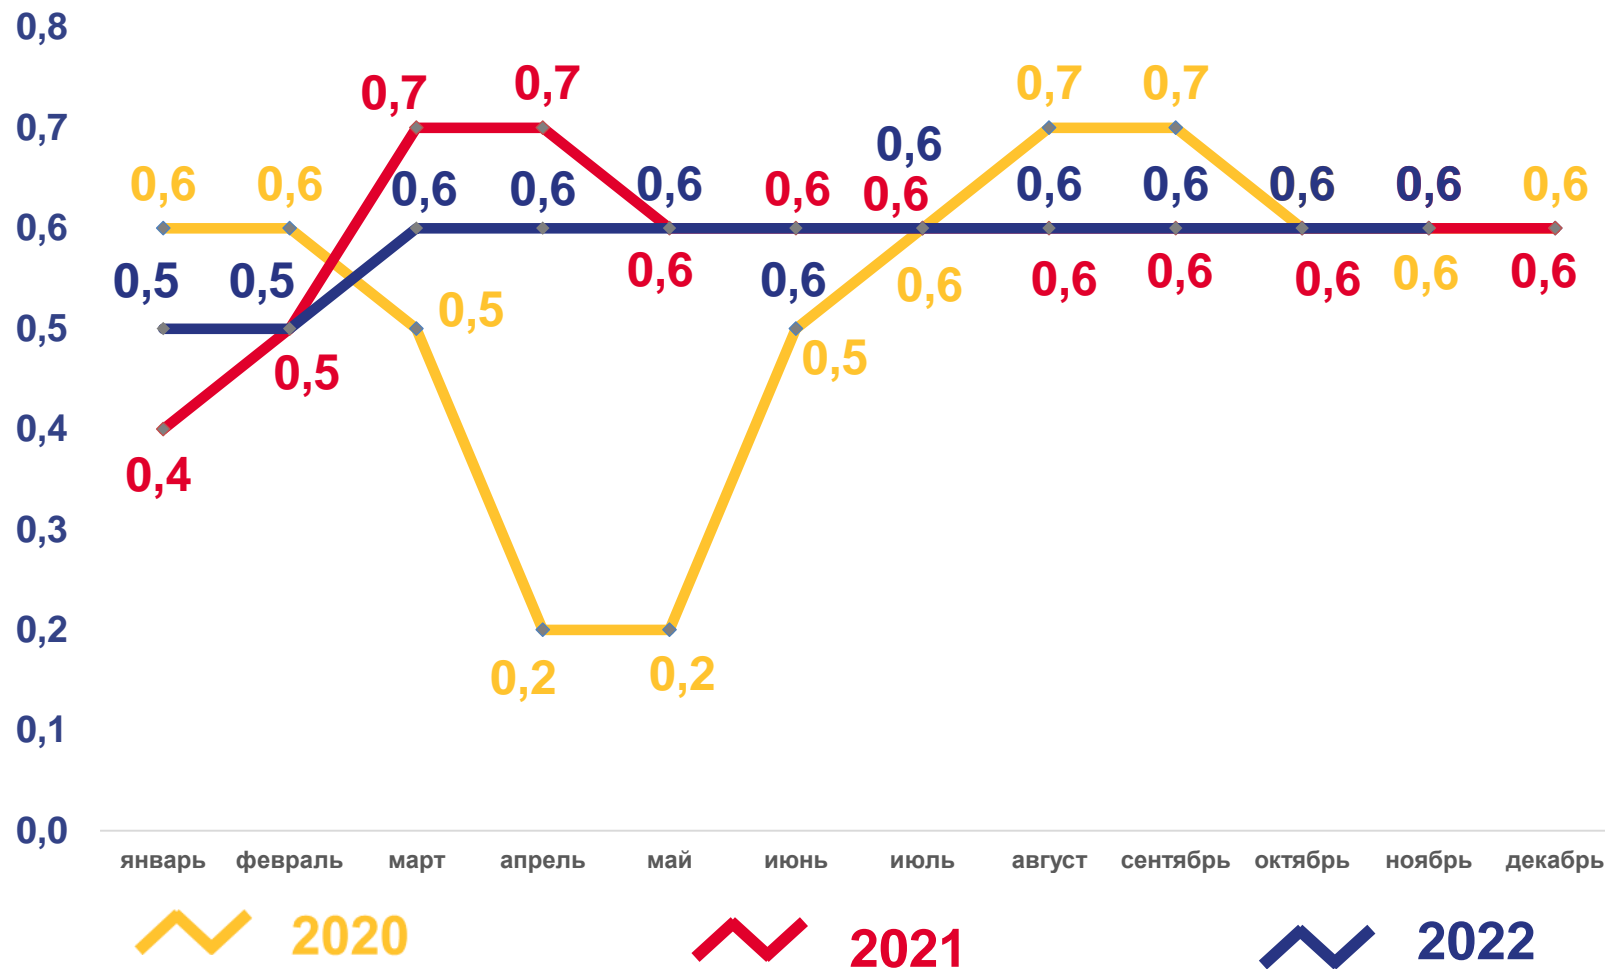

5,3 % в расчете на 1000 человек населения

Коэффициент брачности

ЧИСЛО ЗАРЕГИСТРИРОВАННЫХ РАЗВОДОВ, ТЫСЯЧ

Разводимость

за январь-ноябрь 2022 года

6,2 тыс. разводов

Число зарегистрированных разводов

3,6 % в расчете на 1000 человек населения

Коэффициент разводимости

ОБЩИЕ ИТОГИ МИГРАЦИИ НАСЕЛЕНИЯ

ЧЕЛОВЕК

Миграционный прирост

за январь – ноябрь 2022 года

29006 человек

в пределах России

1087 человек

международная миграция

■ Число прибывших

■ Число выбывших

Миграционный прирост