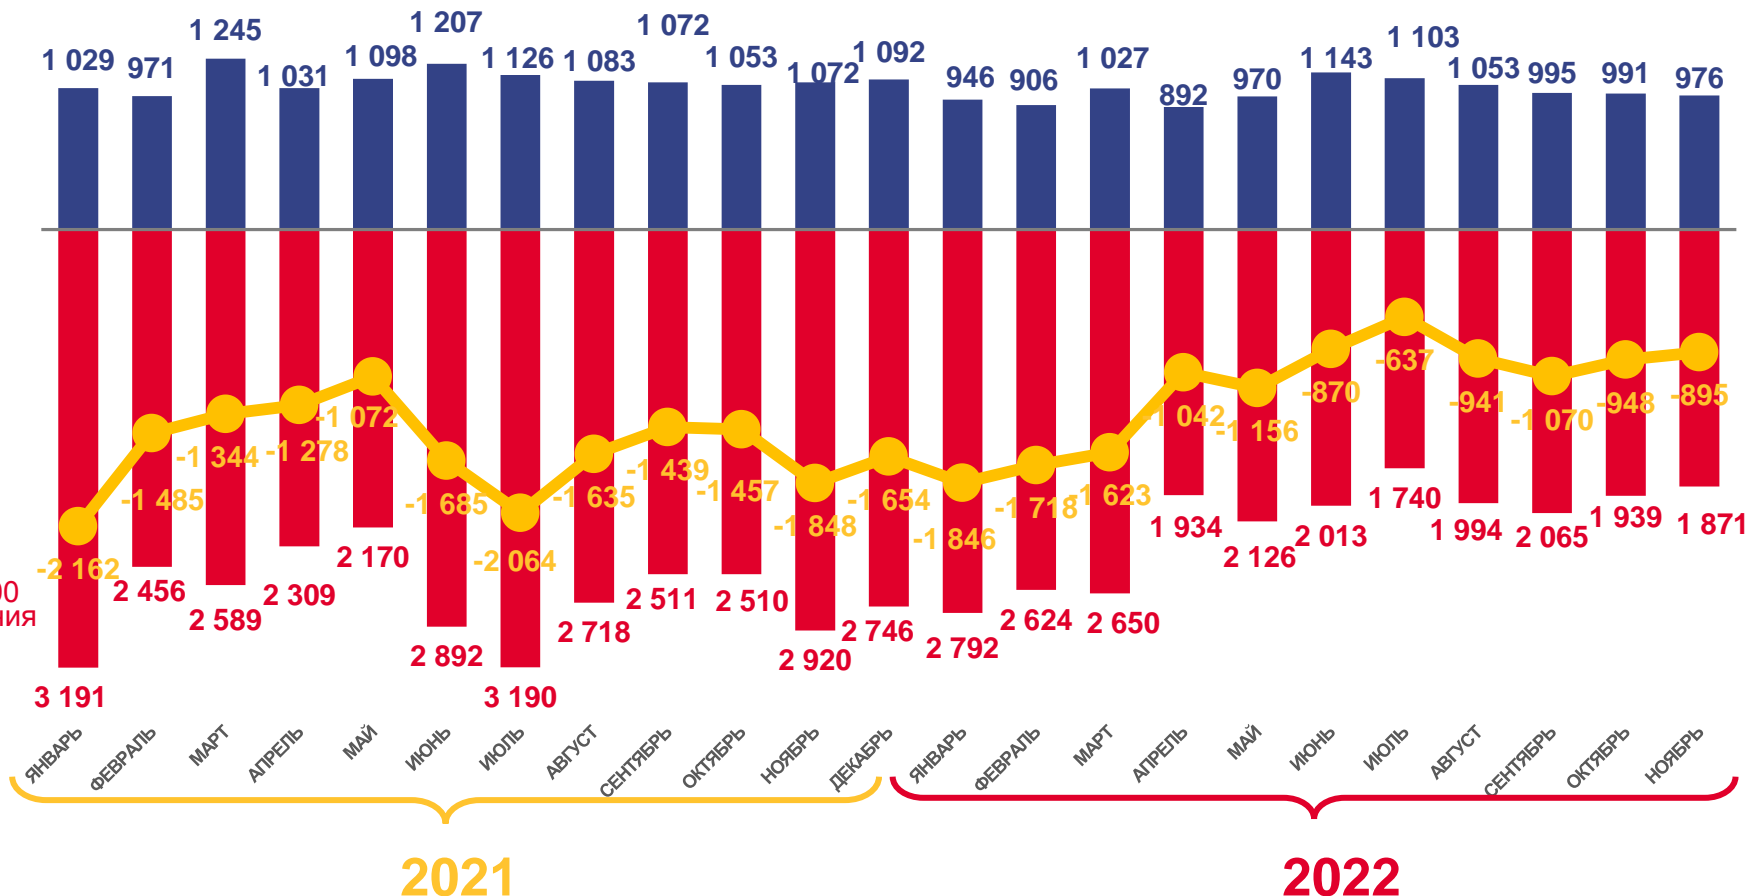

ЕСТЕСТВЕННОЕ ДВИЖЕНИЕ НАСЕЛЕНИЯ

ЧЕЛОВЕК

Показатели естественного движения населения за январь-ноябрь 2022 года

-12746 человек

Естественная убыль населения

-7,3 ‰ в расчете на 1000 человек населения

Коэффициент естественной убыли

■ Число родившихся

■ Число умерших

— Естественная убыль

ЧИСЛО ЗАРЕГИСТРИРОВАННЫХ БРАКОВ, ТЫСЯЧ

Брачность

за январь-ноябрь 2022 года

9,2 тыс. браков

Число зарегистрированных браков

5,3 % в расчете на 1000 человек населения

Коэффициент брачности

ЧИСЛО ЗАРЕГИСТРИРОВАННЫХ РАЗВОДОВ, ТЫСЯЧ

Разводимость

за январь-ноябрь 2022 года

6,2 тыс. разводов

Число зарегистрированных разводов

3,6 % в расчете на 1000 человек населения

международная миграция

■ Число прибывших

■ Число выбывших

Миграционный прирост