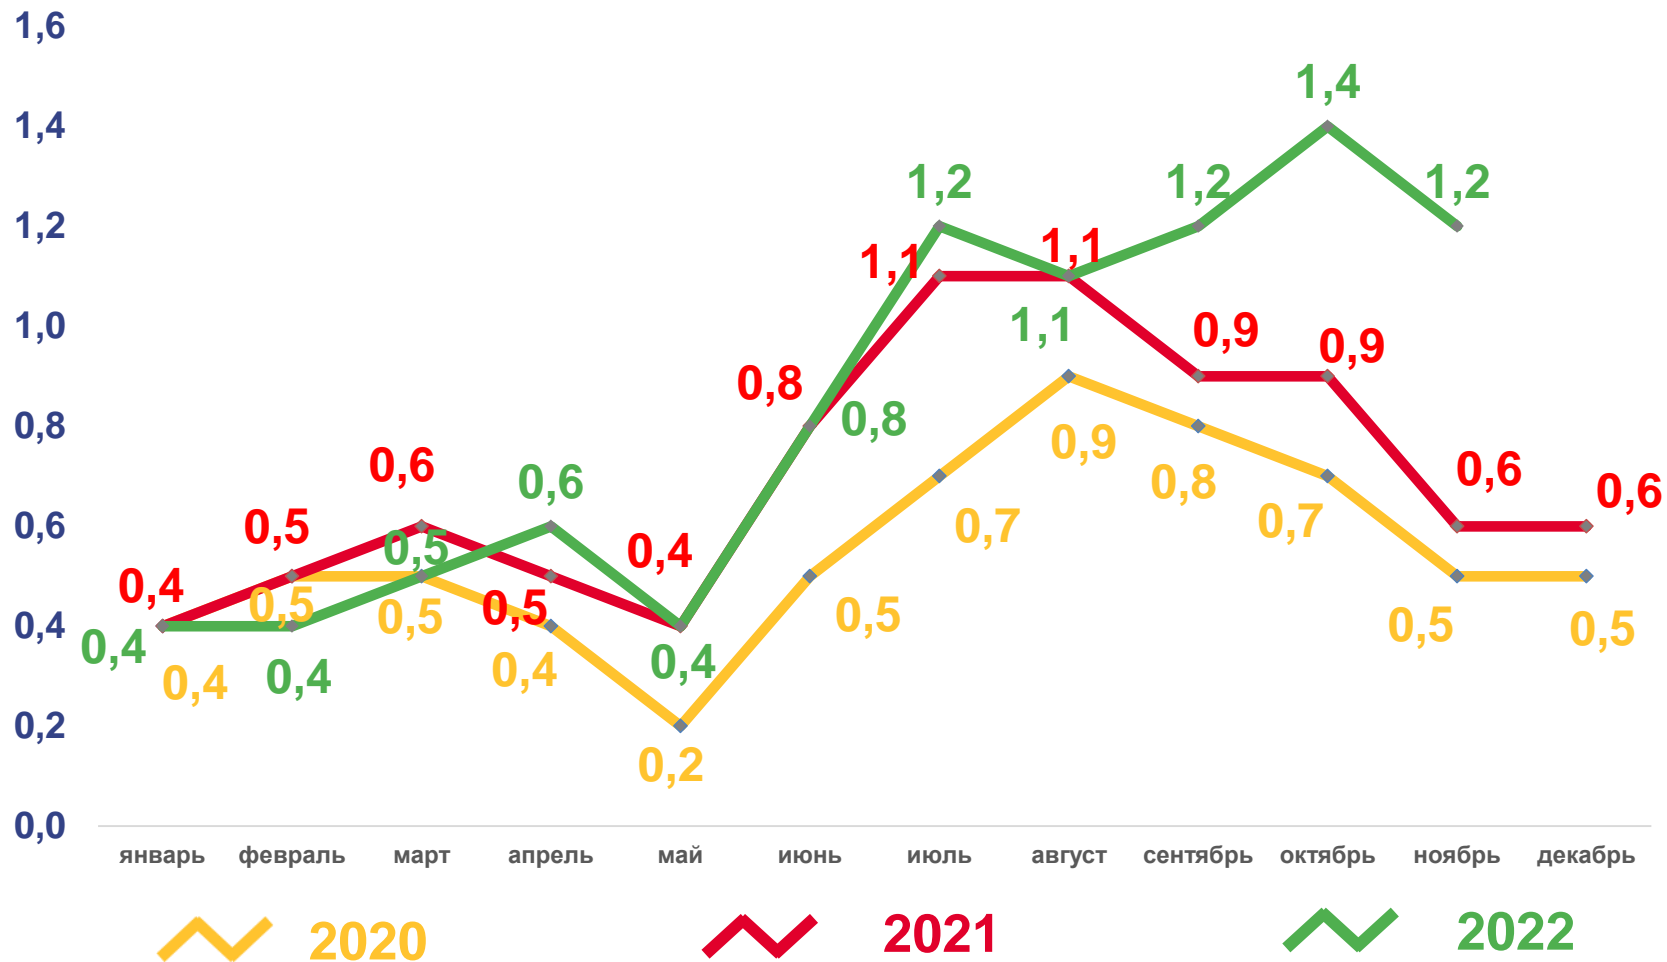

ЕСТЕСТВЕННОЕ ДВИЖЕНИЕ НАСЕЛЕНИЯ

ЧЕЛОВЕК

Показатели естественного движения населения за январь-ноябрь 2022 года

-12746 человек

Естественная убыль населения

-7,3 ‰ в расчете на 1000 человек населения

Коэффициент естественной убыли

■ Число родившихся

■ Число умерших

— Естественная убыль

ЧИСЛО ЗАРЕГИСТРИРОВАННЫХ БРАКОВ, ТЫСЯЧ

Брачность

за январь-ноябрь 2022 года

9,2 тыс. браков

Число зарегистрированных браков

5,3 % в расчете на 1000 человек населения

Коэффициент брачности

ЧИСЛО ЗАРЕГИСТРИРОВАННЫХ РАЗВОДОВ, ТЫСЯЧ

Разводимость

за январь-ноябрь 2022 года

6,2 тыс. разводов

Число зарегистрированных разводов

3,6 % в расчете на 1000 человек населения

международная миграция

■ Число прибывших

■ Число выбывших

Миграционный прирост