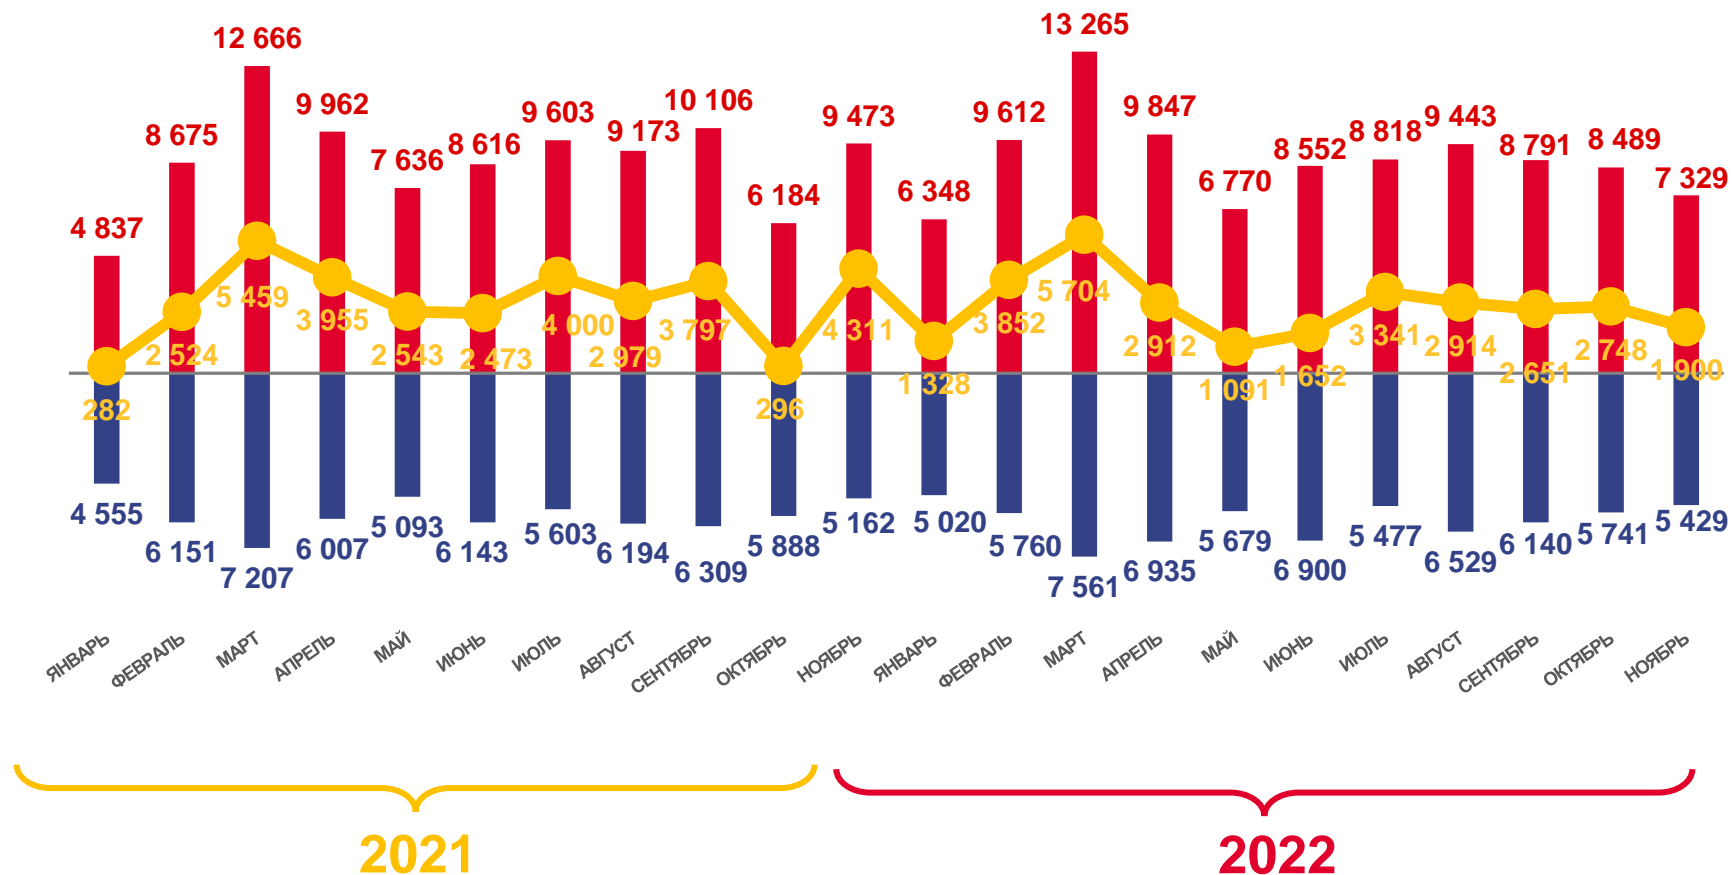

ЕСТЕСТВЕННОЕ ДВИЖЕНИЕ НАСЕЛЕНИЯ

ЧЕЛОВЕК

Показатели естественного движения населения за январь-ноябрь 2022 года

-12746 человек

Естественная убыль населения

-7,3 ‰ в расчете на 1000 человек населения

Коэффициент естественной убыли

5,3 % в расчете на 1000 человек населения

Коэффициент брачности

ЧИСЛО ЗАРЕГИСТРИРОВАННЫХ РАЗВОДОВ, ТЫСЯЧ

Разводимость

за январь-ноябрь 2022 года

6,2 тыс. разводов

Число зарегистрированных разводов

3,6 % в расчете на 1000 человек населения

Коэффициент разводимости

ОБЩИЕ ИТОГИ МИГРАЦИИ НАСЕЛЕНИЯ

ЧЕЛОВЕК

Миграционный прирост

за январь – ноябрь 2022 года

29006 человек

в пределах России

1087 человек

международная миграция

■ Число прибывших

■ Число выбывших

Миграционный прирост